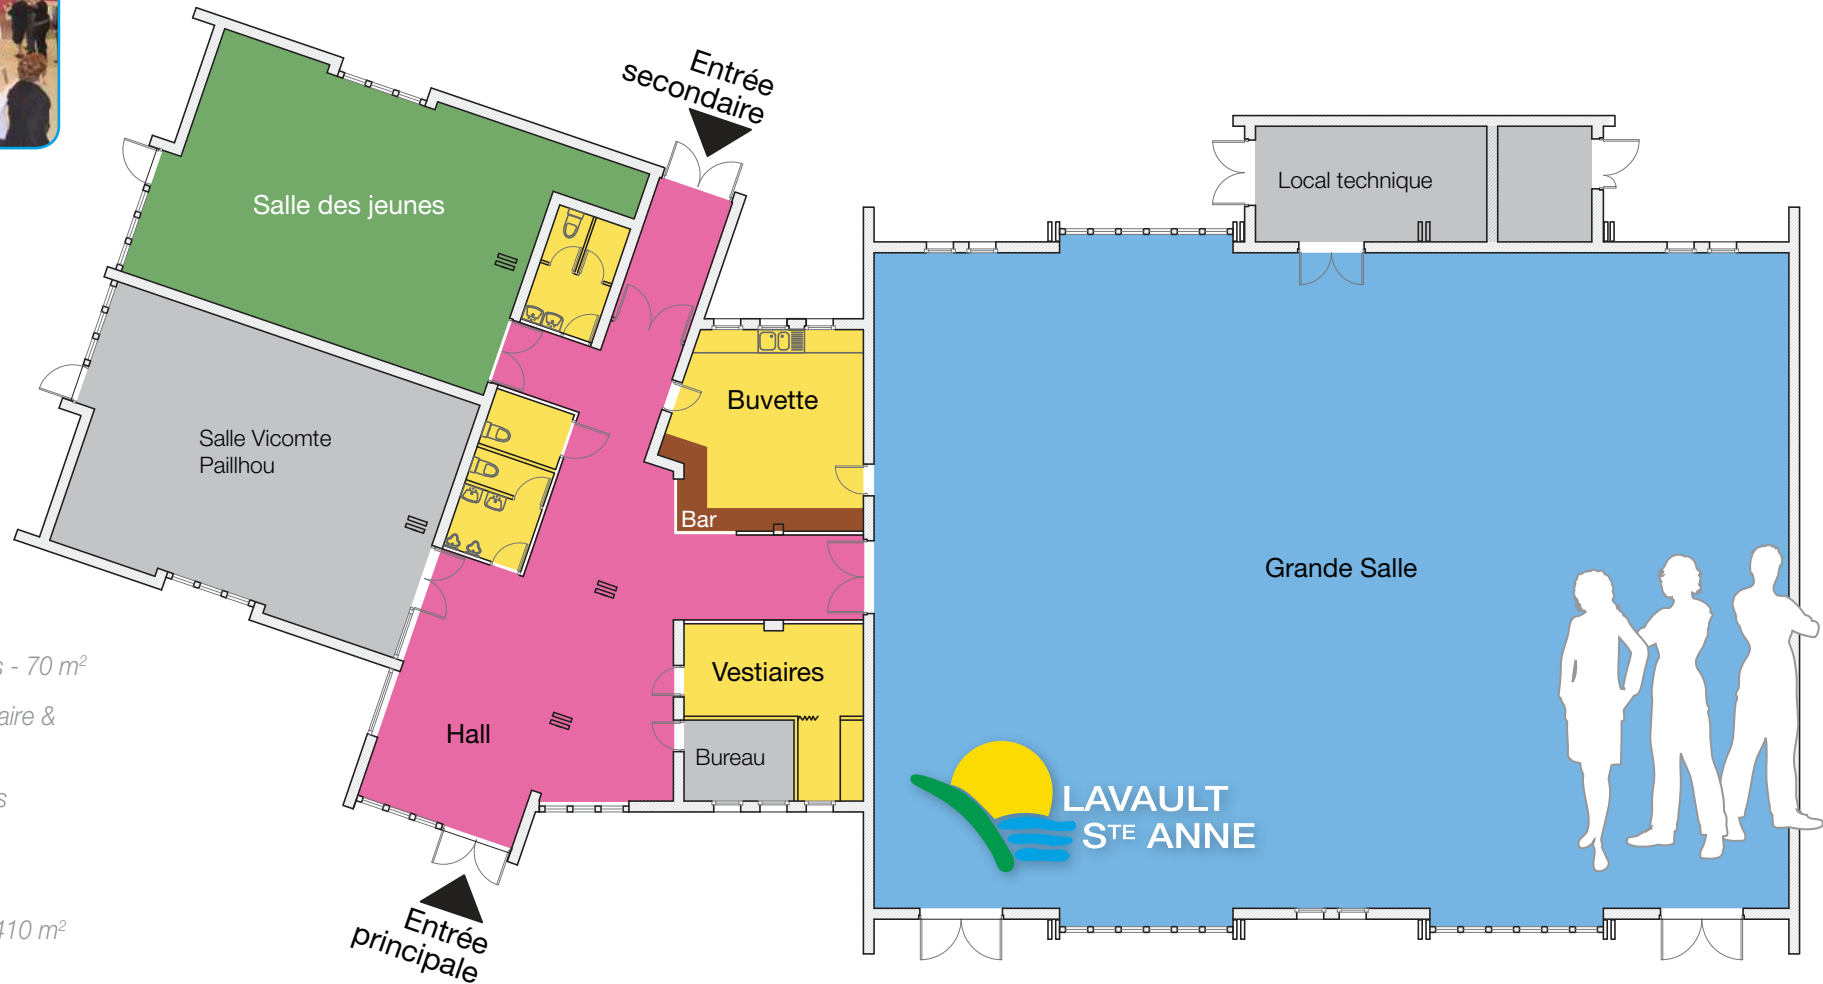

- Description :

- Grande salle : 410 m²

- Banquet jusqu'à 250 personnes

- Scène à disposition

- Spectacle debout 500 personnes

- A votre disposition :

- Vestiaire, tables, chaises, réfrigérateur.

- Salle des jeunes : 70 m²

- Banquet jusqu'à 19 personnes

- Salle Vicomte Paillhou :

- Réservé Association

Hall d'entrée avec son bar.

Configuration spectable.

Configuration repas & soirée dansante.

 Salle des jeunes - 70 m²

 Sanitaires, vestiaire & buvette - 55 m²

 Zones réservées

 Hall - 57 m²

 Grande Salle - 410 m²